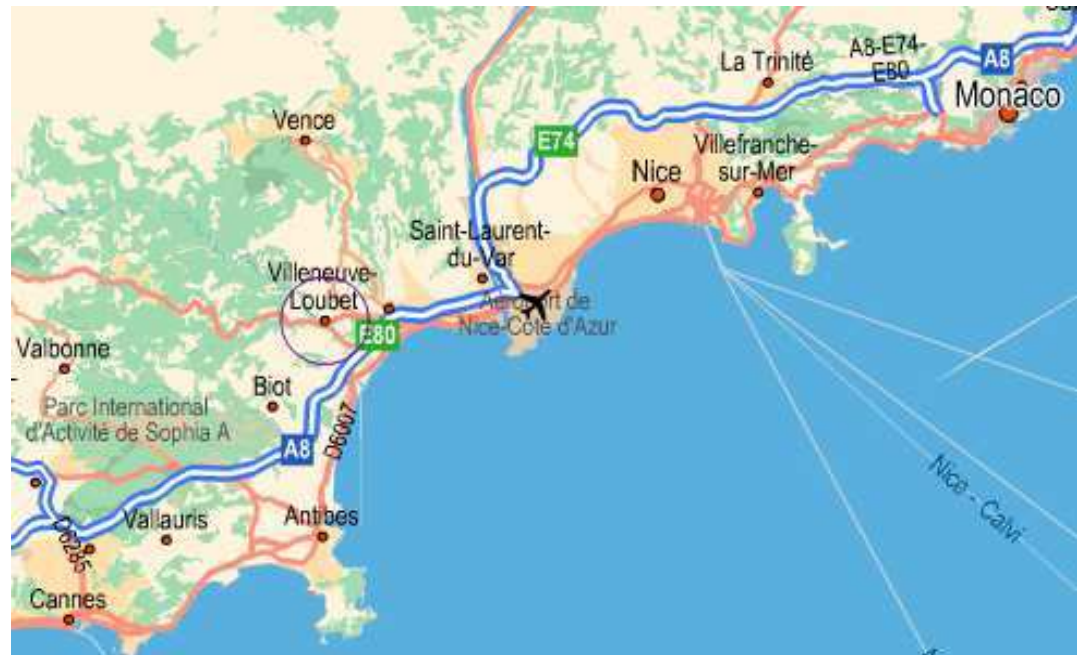

ACCES

RESIDENCE SEA SIDE PARK

2686 RD 6007
06270 Villeneuve- Loubet
Tel : 04.93.22.08.08
Fax : 04.93.20.70.21
contact@seasidepark.fr
www.hotel-french-riviera.com

Depuis Aix-Marseille

A8 sortie n° 46 les bouche du loup - Villeneuve Loubet. Faire demi-tour au 1^{er} feu.

Serrer à gauche

Direction Antibes par la route D 6007(ex RN7)

Depuis l'Italie

A8 sortie 47 Villeneuve Loubet

Direction Antibes per la route D 6007(ex RN7)

Depuis l'aéroport de Nice

Suivre direction Antibes sur la D6098 puis, au feu du supermarché Géant Casino, serrer à gauche direction Antibes par la route D6007 (ex RN7)

Coordonnées GPS :

Lat 43.6243919° / Long 7.1312859 °